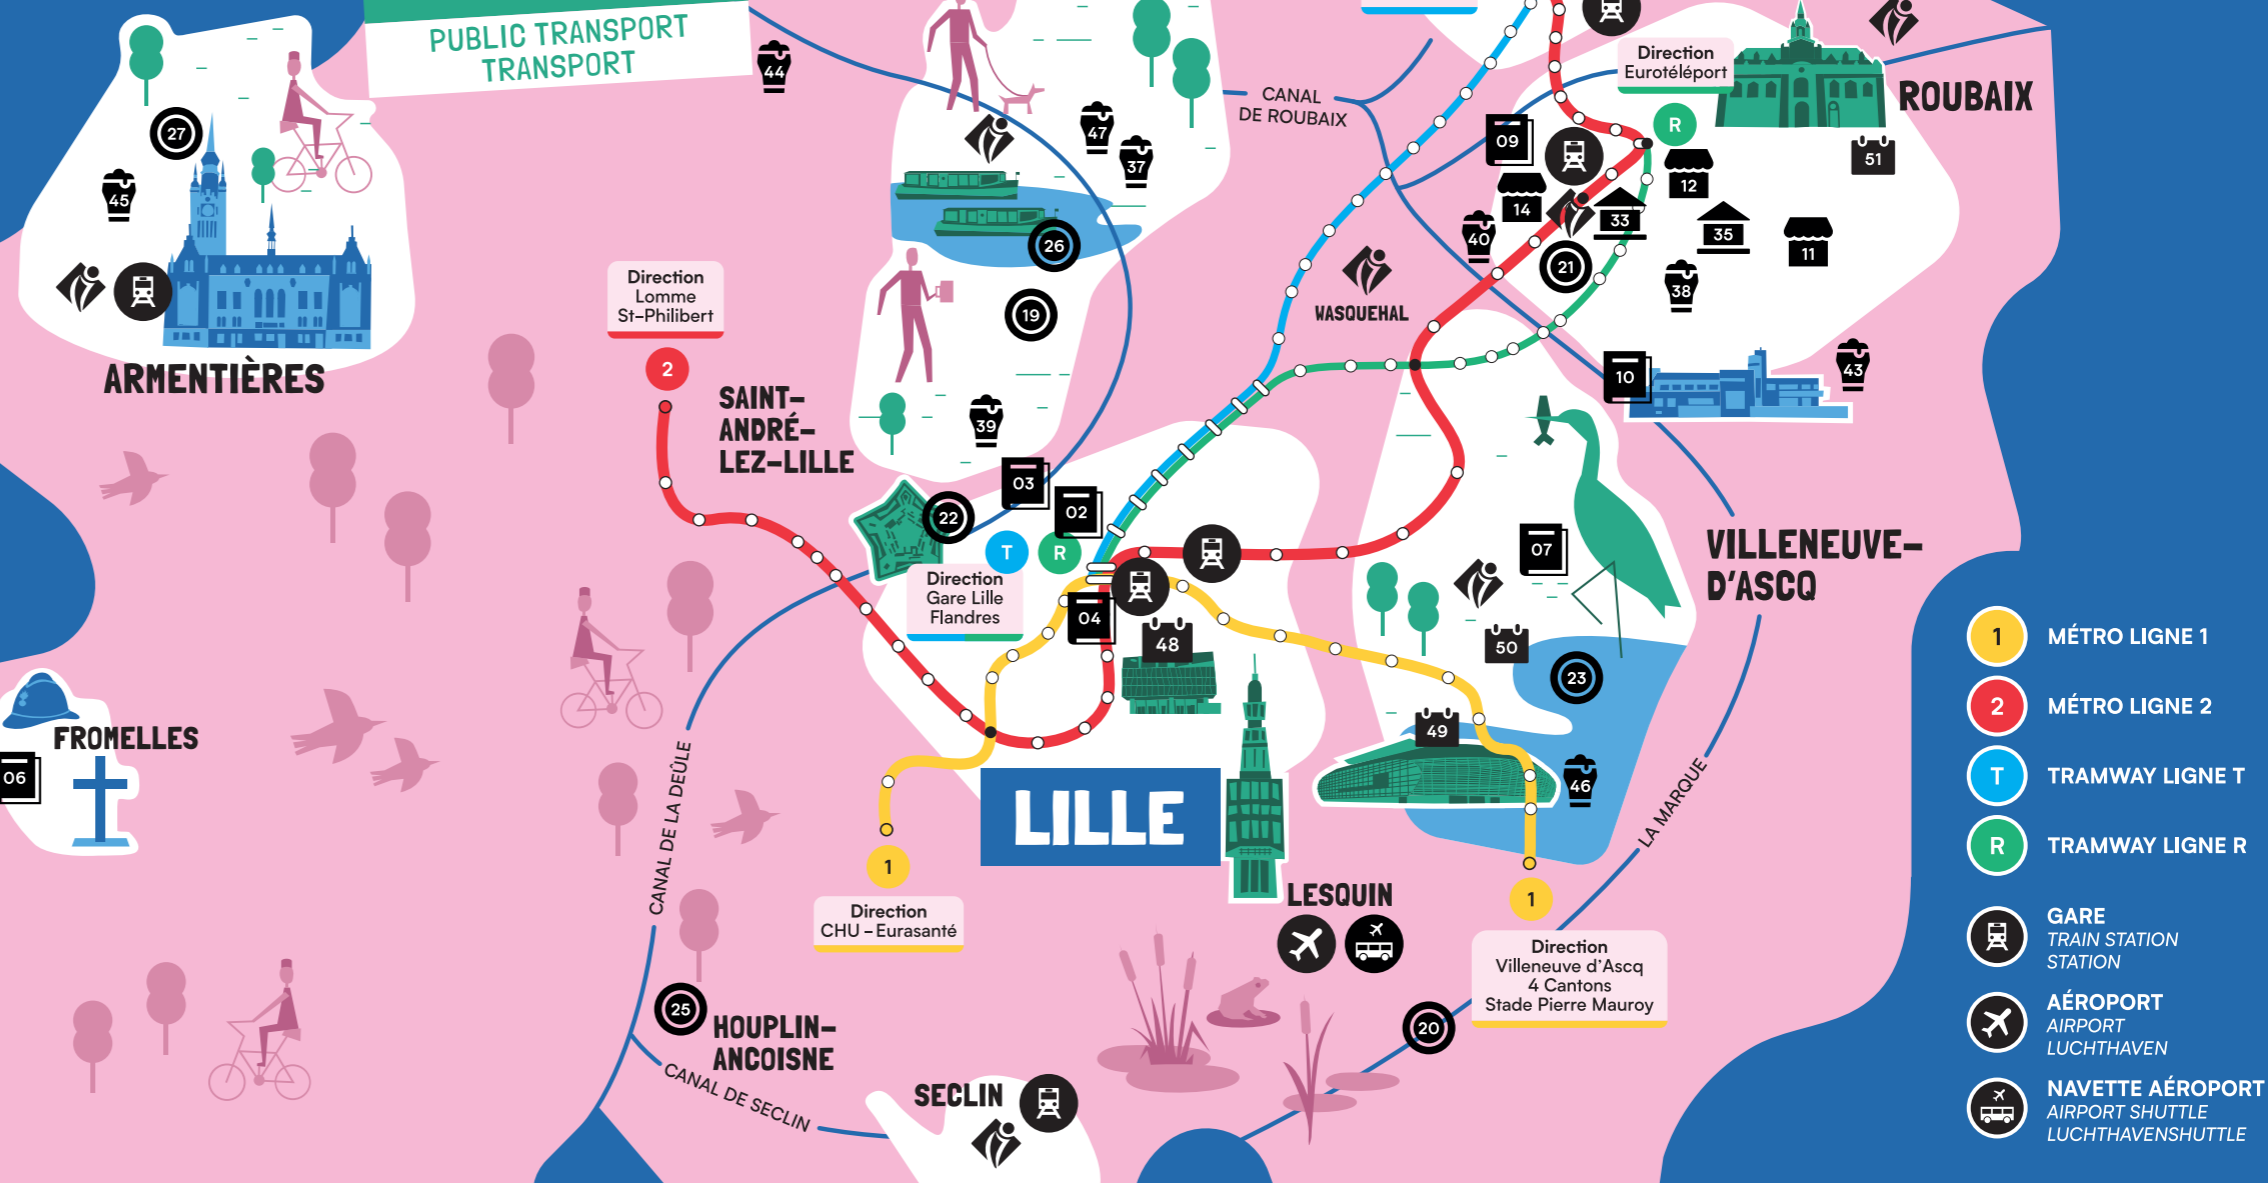

ZOOM SUR LILLE

LILLE ET SA MÉTROPOLE EN TRANSPORTS

- 1** MÉTRO LIGNE 1
- 2** MÉTRO LIGNE 2
- T** TRAMWAY LIGNE T
- R** TRAMWAY LIGNE R
- GARE TRAIN STATION
- AÉROPORT AIRPORT LUCHTHAVEN
- NAVETTE AÉROPORT AIRPORT SHUTTLE LUCHTHAVENSHUTTLE

Culture		Culture
01	Gare St-Sauveur	17 bd JB Lebas, Lille
02	Hospice Comtesse	32 rue de la Monnaie, Lille
03	Maison Natale Charles de Gaulle	9 rue Princesse, Lille
04	Palais des Beaux-Arts	Place de la République, Lille
05	Tripostal	22 av. Willy Brandt, Lille
06	Musée de la bataille de Fromelles	Rue de la Basse ville, Fromelles
07	LaM	1 allée du Musée, Villeneuve-d'Ascq
08	MUba	2 rue Paul Doumer, Tourcoing
09	Musée de La Piscine	23 rue de l'Espérance, Roubaix
10	Villa Cavrois	60 av. du Président JF Kennedy, Croix

Shopping		Shopping Winkelen
11	L'Usine Roubaix	228 av. A. Motte, Roubaix
12	McArthurGlen	44 rue Mail de Lannoy, Roubaix
13	Printemps	39-45 rue Nationale, Lille
14	Le Vestiaire	27 rue de l'Espérance, Roubaix
15	Vieux-Lille	Rues Esquermoise / Grande Chaussée Monnaie / Clef / Basse / Berhune, Lille
16	Wazemmes / Gambetta	Place Nouvelle Aventure, Lille
17	Westfield - Euralille	100 av. Willy Brandt, Lille

Bière		Beer Bier
-------	--	-----------

LABEL HÉRITAGE BIÈRE		
36	3 Brasseurs	22 place de la Gare, Lille
37	Aux Enfants Terribles	14 chemin de Wervicq, Marquette-lez-Lille
38	Brasserie du Goulot	91 bd de Fourmies, Roubaix
39	Brique Land - Brique House	27 rue F. Faure, St-André-lez-Lille
40	Cambier	2 rue Jean Monnet, Bâtiment M, Croix
41	Célestin	120 rue Esquermoise, Lille
42	Hein - Brique House	13 place St-Hubert, Lille
43	Les Tours du Malt	36 rue Braquaval, Hem
44	Micro Brasserie Hardy	117 rue de Lille, Quesnoy-sur-Deûle
45	Motte-Cordonnier	Av. de l'Europe, Armentières
46	Moulin d'Ascq	47 rue de la Distillerie, Villeneuve-d'Ascq
47	Tandem	382 rue de Bondues, Wambrechies